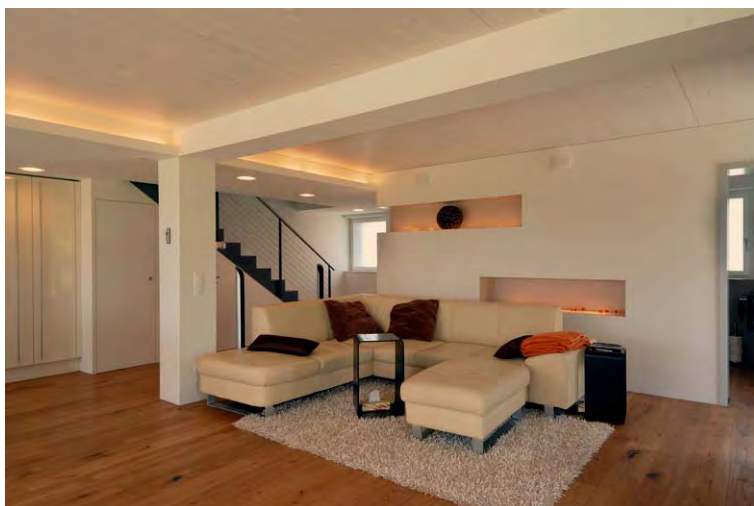

DEFH Iselisberg_TG-005-P-Eco_E