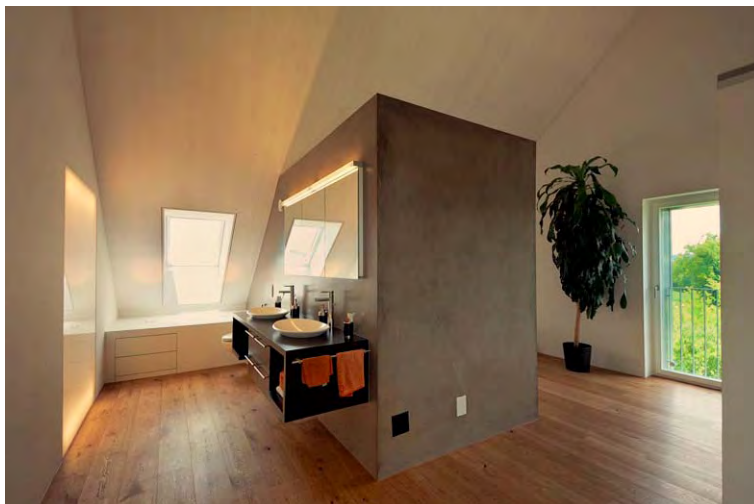

DEFH Iselisberg_TG-005-P-Eco_L