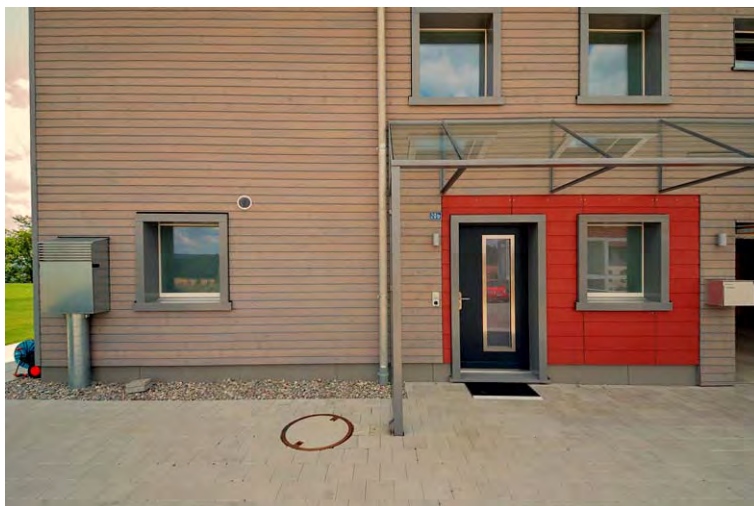

DEFH Iselisberg_TG-004+005-P-Eco_E